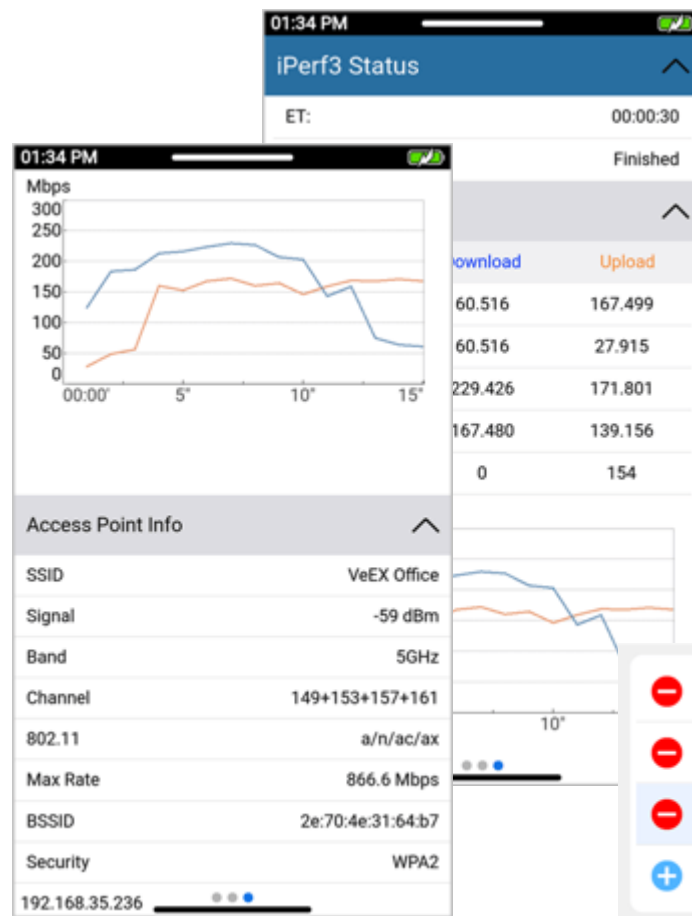

画面上部から下にスワイプすると、「システム、設定、ツール」メニューが表示され
閉じるには、下から上にスワイプするか、アイコンをタップします

機能①

Wi-Fiスキャン

- 802.11a/b/g/n/ac/ax
- 2.4GHz/5GHz/6GHz

アクセスポイント (AP) の詳細情報、SSID、信号強度、チャンネル、サポートされているWi-Fiタイプ、最大 PHY レートを表示します

グラフ表示

信号レベルの追跡

各アクセスポイント(AP)の電波・ノイズレベルのモニタリングや
 各周波数帯の同一または重複するAP情報が確認できます

機能②

イーサネット/Wi-Fi スピードテスト

- 10/100/1000BASE-T
- 802.11a/b/g/n/ac/ax

網外試験(Ookla)

網内試験(V-PERF)

**Ookla Speed Testサーバへの網外試験の他、
iPerf3アプリケーションサーバを使った網内試験も可能です**

測定可能範囲

”Speedtest.net”は、2006年にOoklaが設立したインターネット接続の性能を評価するスピードテストを無料で分析できるウェブ上のサービスです。世界の約4,800地点に分散したサーバから選択した1地点を用いて計測します。

Tester

RFC6349は、オペレータやサービスプロバイダが、TCPレイヤでスループットを確認するためのテスト手法です。

RFC6349試験

RFC2544試験
Y. 1564試験

Tester

Server

イーサネットスピードテスト

GOボタンを押し、アップロード（アップストリーム）とダウンロード（ダウンストリーム）のスループット速度の測定を開始します

機能③

スペクトラムアナライザ

- 2.4GHz/5GHz/6GHz

192.168.35.217