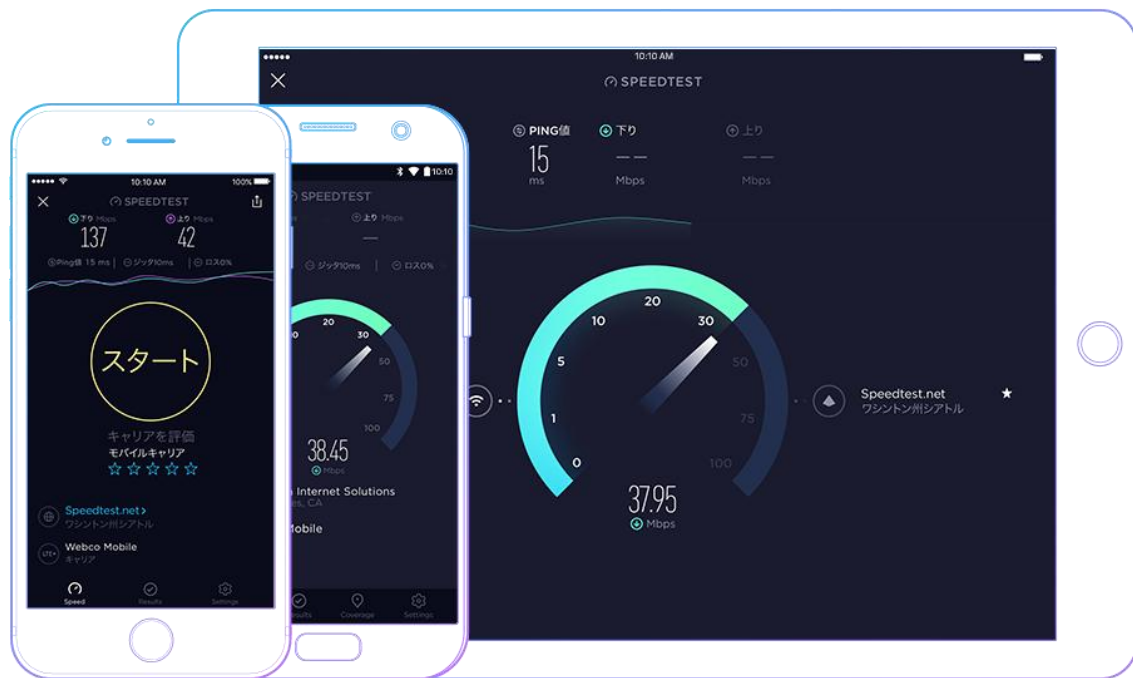

画面上部から下にスワイプすると、「システム、設定、ツール」メニューが表示され
閉じるには、下から上にスワイプするか、アイコンをタップします

機能①

Wi-Fiスキャン

- 802.11a/b/g/n/ac/ax
- 2.4GHz/5GHz/6GHz

アクセスポイント (AP) の詳細情報、SSID、信号強度、チャンネル、サポートされているWi-Fiタイプ、最大 PHY レートを表示します

グラフ表示

信号レベルの追跡

各アクセスポイント(AP)の電波・ノイズレベルのモニタリングや
 各周波数帯の同一または重複するAP情報が確認できます

機能②

イーサネット/Wi-Fi スピードテスト

- 10/100/1000BASE-T
- 802.11a/b/g/n/ac/ax

網外試験(Ookla)

網内試験(V-PERF)

**Ookla Speed Testサーバへの網外試験の他、
iPerf3アプリケーションサーバを使った網内試験も可能です**

スピードテスト

規格名	対応周波数帯	周波数帯	チャンネル幅	ストリーム数				
				1	2	4	8	16
Wi-Fi 7 (IEEE802.11be)	2.4/5/6GHz	6GHz	320MHz	2.88Gbps	5.76Gbps	11.5Gbps	23Gbps	46Gbps
		5GHz	160MHz	1.44Gbps	2.88Gbps	5.76Gbps	11.5Gbps	23Gbps
			80MHz	720Mbps	1.44Gbps	2.88Gbps	5.76Gbps	11.5Gbps
		2.4GHz	40MHz	344Mbps	688Mbps	1.37Gbps	2.75Gbps	5.76Gbps
Wi-Fi 6/6E (IEEE802.11ax)	2.4/5GHz 6GHz(6E)	6GHz(6E) 5GHz	160MHz	1.2Gbps	2.4Gbps	4.8Gbps	9.6Gbps	-
			80MHz	600Mbps	1.2Gbps	2.4Gbps	4.8Gbps	-
		2.4GHz	40MHz	286Mbps	573Mbps	1.1Gbps	2.2Gbps	-
Wi-Fi 5 (IEEE802.11ac)	5GHz	5GHz	160MHz	1.2Gbps	2.4Gbps	4.8Gbps	6.9Gbps	-
			80MHz	600Mbps	1.2Gbps	2.4Gbps	3.4Gbps	-
Wi-Fi 4 (IEEE802.11n)	2.4/5GHz	2.4GHz	40MHz	150Mbps	300Mbps	600Mbps	-	-

測定可能範囲

”Speedtest.net”は、2006年にOoklaが設立したインターネット接続の性能を評価するスピードテストを無料で分析できるウェブ上のサービスです。世界の約4,800地点に分散したサーバから選択した1地点を用いて計測します。

Tester

RFC6349は、オペレータやサービスプロバイダが、TCPレイヤでスループットを確認するためのテスト手法です。

RFC6349試験

RFC2544試験
Y. 1564試験