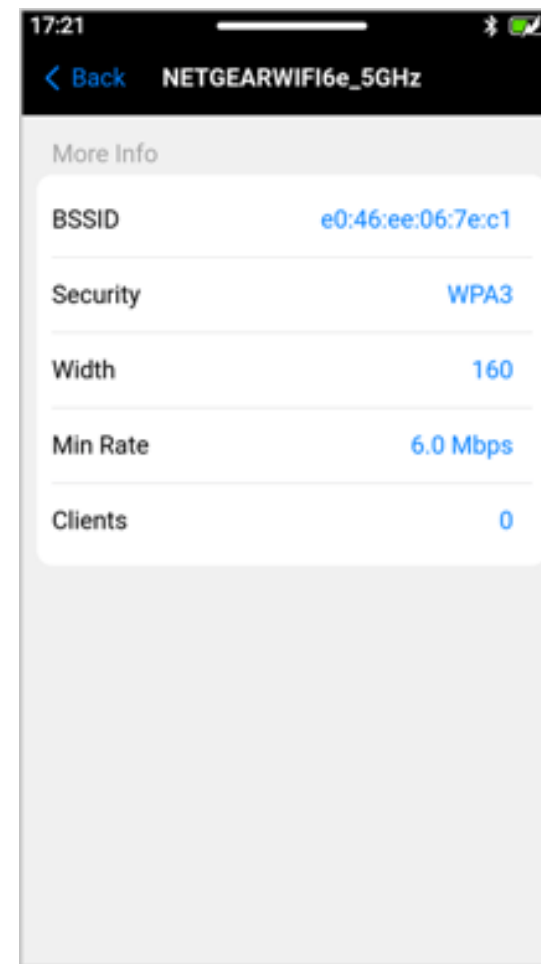

画面コピー

クラウドサービス

ファイルマネージャー

バッテリーステータス

明るさコントロール

Bluetooth

EZ Remote (遠隔操作)

テストセットメニュー

画面上部から下にスワイプすると、「システム、設定、ツール」メニューが表示され
閉じるには、下から上にスワイプするか、アイコンをタップします

機能①

Wi-Fiスキャン

- 802.11a/b/g/n/ac/ax
- 2.4GHz/5GHz/6GHz

アクセスポイント (AP) の詳細情報、SSID、信号強度、チャンネル、サポートされているWi-Fiタイプ、最大 PHY レートを表示します

グラフ表示

信号レベルの追跡