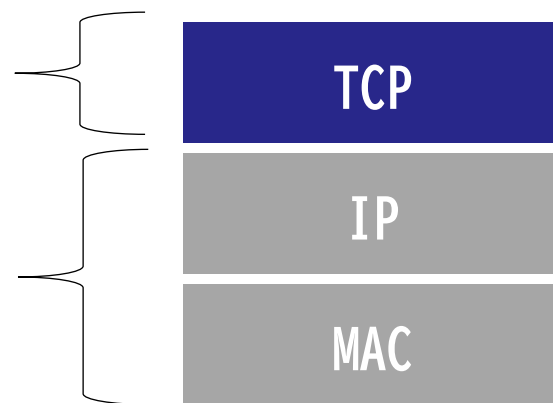

画面上部から下にスワイプすると、「システム、設定、ツール」メニューが表示され
閉じるには、下から上にスワイプするか、アイコンをタップします

機能①

Wi-Fiスキャン

- 802.11a/b/g/n/ac/ax
- 2.4GHz/5GHz/6GHz

アクセスポイント (AP) の詳細情報、SSID、信号強度、チャンネル、サポートされているWi-Fiタイプ、最大 PHY レートを表示します

グラフ表示

信号レベルの追跡

スピードテスト

規格名	対応周波数帯	周波数帯	チャンネル幅	ストリーム数				
				1	2	4	8	16
Wi-Fi 7 (IEEE802.11be)	2.4/5/6GHz	6GHz	320MHz	2.88Gbps	5.76Gbps	11.5Gbps	23Gbps	46Gbps
		5GHz	160MHz	1.44Gbps	2.88Gbps	5.76Gbps	11.5Gbps	23Gbps
			80MHz	720Mbps	1.44Gbps	2.88Gbps	5.76Gbps	11.5Gbps
		2.4GHz	40MHz	344Mbps	688Mbps	1.37Gbps	2.75Gbps	5.76Gbps
Wi-Fi 6/6E (IEEE802.11ax)	2.4/5GHz 6GHz(6E)	6GHz(6E) 5GHz	160MHz	1.2Gbps	2.4Gbps	4.8Gbps	9.6Gbps	-
			80MHz	600Mbps	1.2Gbps	2.4Gbps	4.8Gbps	-
		2.4GHz	40MHz	286Mbps	573Mbps	1.1Gbps	2.2Gbps	-
Wi-Fi 5 (IEEE802.11ac)	5GHz	5GHz	160MHz	1.2Gbps	2.4Gbps	4.8Gbps	6.9Gbps	-
			80MHz	600Mbps	1.2Gbps	2.4Gbps	3.4Gbps	-
Wi-Fi 4 (IEEE802.11n)	2.4/5GHz	2.4GHz	40MHz	150Mbps	300Mbps	600Mbps	-	-

測定可能範囲

”Speedtest.net”は、2006年にOoklaが設立したインターネット接続の性能を評価するスピードテストを無料で分析できるウェブ上のサービスです。世界の約4,800地点に分散したサーバから選択した1地点を用いて計測します。

Tester

RFC6349は、オペレータやサービスプロバイダが、TCPレイヤでスループットを確認するためのテスト手法です。

RFC6349試験

RFC2544試験
Y. 1564試験

Tester

Server

イーサネットスピードテスト

GOボタンを押し、アップロード（アップストリーム）とダウンロード（ダウンストリーム）のスループット速度の測定を開始します

機能③

スペクトラムアナライザ

- 2.4GHz/5GHz/6GHz

192.168.35.217