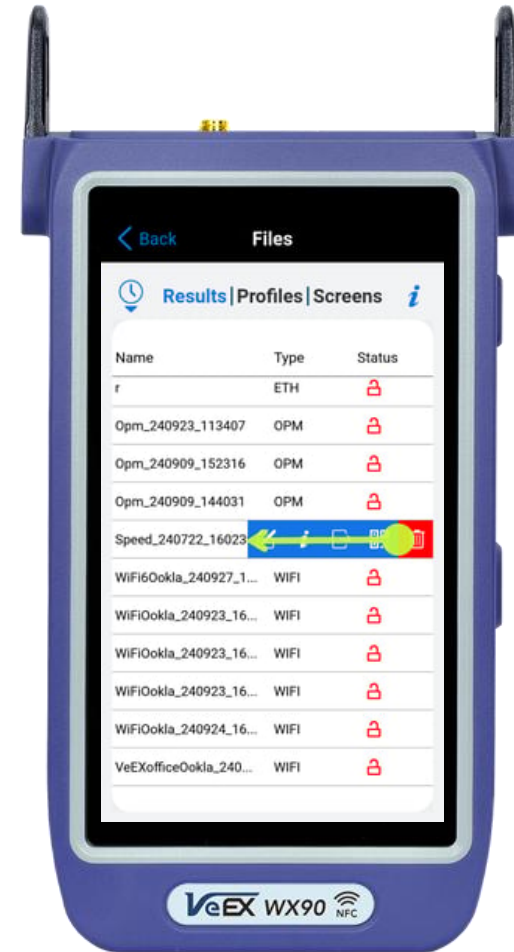

画面上部から下にスワイプすると、「システム、設定、ツール」メニューが表示され
閉じるには、下から上にスワイプするか、アイコンをタップします

機能①

Wi-Fiスキャン

- 802.11a/b/g/n/ac/ax
- 2.4GHz/5GHz/6GHz

アクセスポイント (AP) の詳細情報、SSID、信号強度、チャンネル、サポートされているWi-Fiタイプ、最大 PHY レートを表示します

グラフ表示

信号レベルの追跡

測定可能範囲

”Speedtest.net”は、2006年にOoklaが設立したインターネット接続の性能を評価するスピードテストを無料で分析できるウェブ上のサービスです。世界の約4,800地点に分散したサーバから選択した1地点を用いて計測します。

Tester

RFC6349は、オペレータやサービスプロバイダが、TCPレイヤでスループットを確認するためのテスト手法です。

RFC6349試験

RFC2544試験
Y. 1564試験

Tester

Server

イーサネットスピードテスト

GOボタンを押し、アップロード（アップストリーム）とダウンロード（ダウンストリーム）のスループット速度の測定を開始します

機能③

スペクトラムアナライザ

- 2.4GHz/5GHz/6GHz

192.168.35.217

192.168.35.217

画面の90度回転にも対応

2.4GHz帯、5GHz帯および6GHz帯の範囲における
 ネットワークと非ネットワーク(障害)の電波状況を可視化する事が可能です

機能④

レポート転送

レポート転送

Files

Results | Profiles | Screens