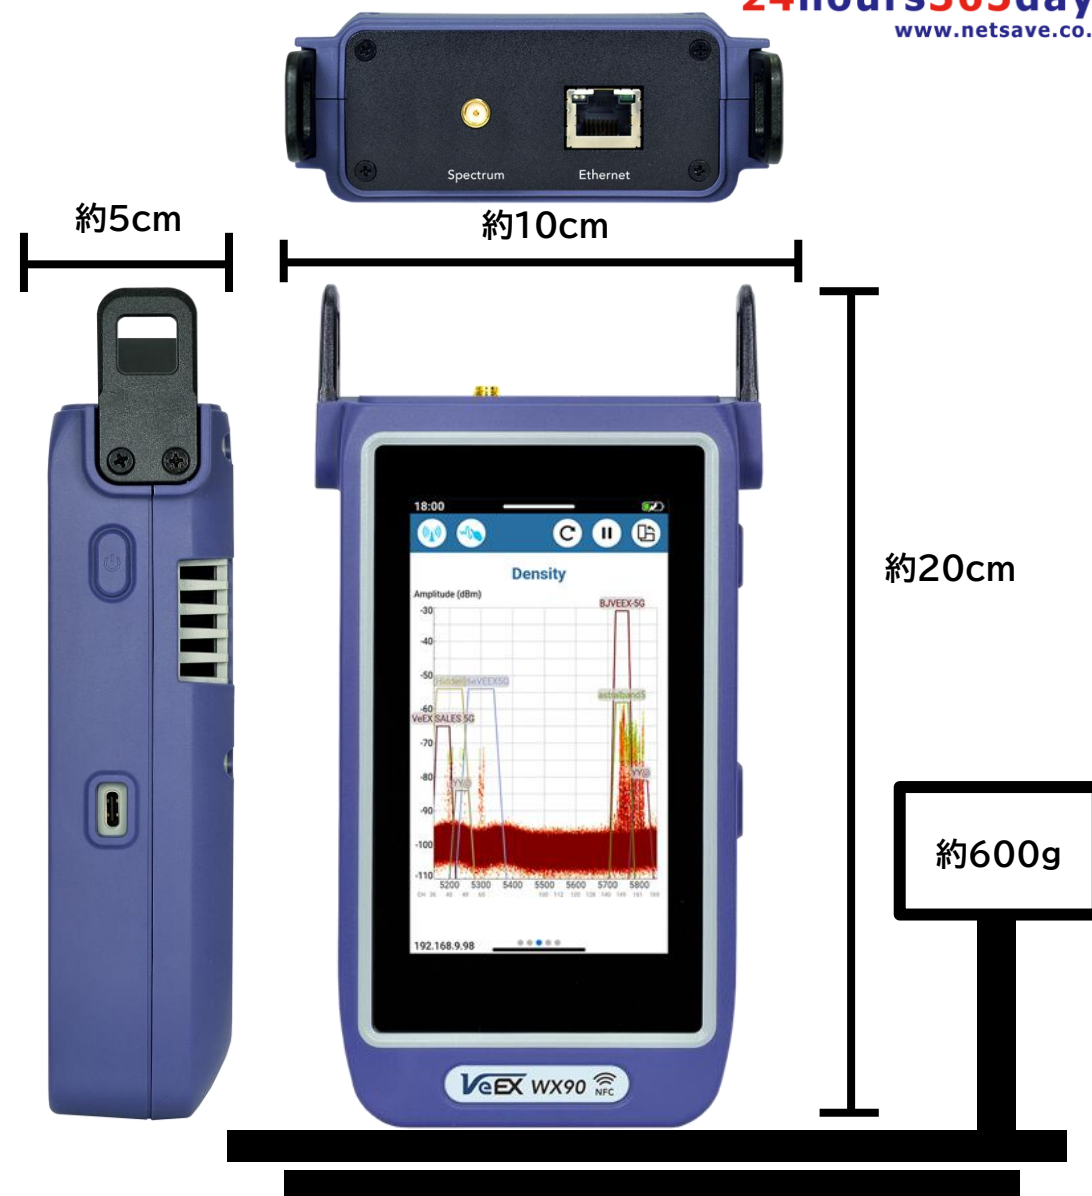

Wi-Fi テストセット

Wi-Fi 6E 対応

WX90

基本情報

Bring you only the best.

24hours365days
www.netsave.co.jp

	片手で操作可能な大型、高解像度カラーディスプレイ
	高速起動
	大容量ストレージ(18GB)
	充電式リチウムイオンバッテリー搭載(フル充電で終日利用可)
	USB Type-C対応(充電・USBメモリ・イーサネット)
	QRコード(特許取得済み)によるデータ転送
	NFC交換(特許出願中)によるデータ転送(スマホをかざすだけ)
	WEBサーバー機能によるPC/スマートフォンから遠隔操作

- ①コネクタパネル- テストポート (10/100/1000BASE-T/Wi-Fi4/5/6/6E/PON※PX90・FX92)
- ②静電容量式タッチスクリーンを備えたLCD スクリーン
- ③電源ボタン (押す：電源オン/長押し：電源オフ)
- ④USB 3.0 Type-C ポート (DC 充電およびオプションの外部 dongle)
- ⑤スマート NFC タグ (テストセットからWebブラウザに情報転送)
- ⑥システムとテスト機能メニュー (画面上部から下にスワイプ)
- ⑦テストアプリケーションの機能、オプション、および設定 (画面下部から上にスワイプ)
- ⑧前のページへ
- ⑨次のページへ
- ⑩スクリーンキャプチャ (3本の指を使って画面の中央から下にスワイプ)

画面上部から下にスワイプすると、「システム、設定、ツール」メニューが表示され
閉じるには、下から上にスワイプするか、アイコンをタップします

機能①

Wi-Fiスキャン

- 802.11a/b/g/n/ac/ax
- 2.4GHz/5GHz/6GHz

アクセスポイント (AP) の詳細情報、SSID、信号強度、チャンネル、サポートされているWi-Fiタイプ、最大 PHY レートを表示します

グラフ表示

信号レベルの追跡