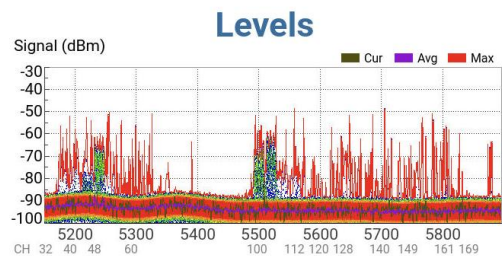

スピードテスト

規格名	対応周波数帯	周波数帯	チャンネル幅	ストリーム数				
				1	2	4	8	16
Wi-Fi 7 (IEEE802.11be)	2.4/5/6GHz	6GHz	320MHz	2.88Gbps	5.76Gbps	11.5Gbps	23Gbps	46Gbps
		5GHz	160MHz	1.44Gbps	2.88Gbps	5.76Gbps	11.5Gbps	23Gbps
			80MHz	720Mbps	1.44Gbps	2.88Gbps	5.76Gbps	11.5Gbps
		2.4GHz	40MHz	344Mbps	688Mbps	1.37Gbps	2.75Gbps	5.76Gbps
Wi-Fi 6/6E (IEEE802.11ax)	2.4/5GHz 6GHz(6E)	6GHz(6E) 5GHz	160MHz	1.2Gbps	2.4Gbps	4.8Gbps	9.6Gbps	-
			80MHz	600Mbps	1.2Gbps	2.4Gbps	4.8Gbps	-
		2.4GHz	40MHz	286Mbps	573Mbps	1.1Gbps	2.2Gbps	-
Wi-Fi 5 (IEEE802.11ac)	5GHz	5GHz	160MHz	1.2Gbps	2.4Gbps	4.8Gbps	6.9Gbps	-
			80MHz	600Mbps	1.2Gbps	2.4Gbps	3.4Gbps	-
Wi-Fi 4 (IEEE802.11n)	2.4/5GHz	2.4GHz	40MHz	150Mbps	300Mbps	600Mbps	-	-

測定可能範囲

”Speedtest.net”は、2006年にOoklaが設立したインターネット接続の性能を評価するスピードテストを無料で分析できるウェブ上のサービスです。世界の約4,800地点に分散したサーバから選択した1地点を用いて計測します。

Tester

RFC6349は、オペレータやサービスプロバイダが、TCPレイヤでスループットを確認するためのテスト手法です。

RFC6349試験

RFC2544試験
Y. 1564試験

Tester

Server

イーサネットスピードテスト

GOボタンを押し、アップロード（アップストリーム）とダウンロード（ダウンストリーム）のスループット速度の測定を開始します

機能③

スペクトラムアナライザ

- 2.4GHz/5GHz/6GHz

192.168.35.217

192.168.35.217

画面の90度回転にも対応

2.4GHz帯、5GHz帯および6GHz帯の範囲における
 ネットワークと非ネットワーク(障害)の電波状況を可視化する事が可能です

機能④

レポート転送

レポート転送

Files

Results | Profiles | Screens