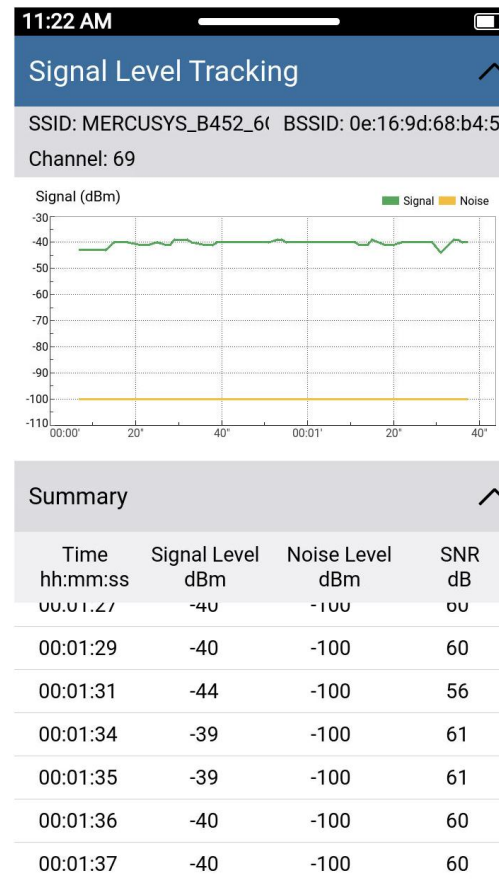

画面上部から下にスワイプすると、「システム、設定、ツール」メニューが表示され
閉じるには、下から上にスワイプするか、アイコンをタップします

機能①

Wi-Fiスキャン

- 802.11a/b/g/n/ac/ax
- 2.4GHz/5GHz/6GHz

アクセスポイント (AP) の詳細情報、SSID、信号強度、チャンネル、サポートされているWi-Fiタイプ、最大 PHY レートを表示します

グラフ表示

信号レベルの追跡

各アクセスポイント(AP)の電波・ノイズレベルのモニタリングや
 各周波数帯の同一または重複するAP情報が確認できます

機能②

イーサネット/Wi-Fi スピードテスト

- 10/100/1000BASE-T
- 802.11a/b/g/n/ac/ax

網外試験(Ookla)

網内試験(V-PERF)

**Ookla Speed Testサーバへの網外試験の他、
iPerf3アプリケーションサーバを使った網内試験も可能です**

スピードテスト

規格名	対応周波数帯	周波数帯	チャンネル幅	ストリーム数				
				1	2	4	8	16
Wi-Fi 7 (IEEE802.11be)	2.4/5/6GHz	6GHz	320MHz	2.88Gbps	5.76Gbps	11.5Gbps	23Gbps	46Gbps
		5GHz	160MHz	1.44Gbps	2.88Gbps	5.76Gbps	11.5Gbps	23Gbps
			80MHz	720Mbps	1.44Gbps	2.88Gbps	5.76Gbps	11.5Gbps
		2.4GHz	40MHz	344Mbps	688Mbps	1.37Gbps	2.75Gbps	5.76Gbps
Wi-Fi 6/6E (IEEE802.11ax)	2.4/5GHz 6GHz(6E)	6GHz(6E) 5GHz	160MHz	1.2Gbps	2.4Gbps	4.8Gbps	9.6Gbps	-
			80MHz	600Mbps	1.2Gbps	2.4Gbps	4.8Gbps	-
		2.4GHz	40MHz	286Mbps	573Mbps	1.1Gbps	2.2Gbps	-
Wi-Fi 5 (IEEE802.11ac)	5GHz	5GHz	160MHz	1.2Gbps	2.4Gbps	4.8Gbps	6.9Gbps	-
			80MHz	600Mbps	1.2Gbps	2.4Gbps	3.4Gbps	-
Wi-Fi 4 (IEEE802.11n)	2.4/5GHz	2.4GHz	40MHz	150Mbps	300Mbps	600Mbps	-	-

測定可能範囲

”Speedtest.net”は、2006年にOoklaが設立したインターネット接続の性能を評価するスピードテストを無料で分析できるウェブ上のサービスです。世界の約4,800地点に分散したサーバから選択した1地点を用いて計測します。

Tester

RFC6349は、オペレータやサービスプロバイダが、TCPレイヤでスループットを確認するためのテスト手法です。

RFC6349試験

RFC2544試験
Y. 1564試験