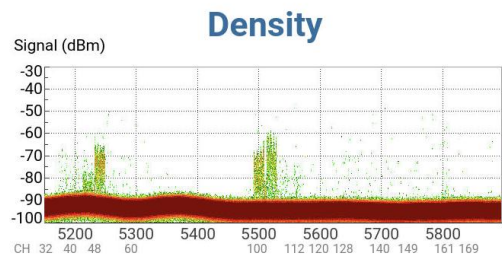

測定可能範囲

”Speedtest.net”は、2006年にOoklaが設立したインターネット接続の性能を評価するスピードテストを無料で分析できるウェブ上のサービスです。世界の約4,800地点に分散したサーバから選択した1地点を用いて計測します。

Tester

RFC6349は、オペレータやサービスプロバイダが、TCPレイヤでスループットを確認するためのテスト手法です。

RFC6349試験

RFC2544試験
Y. 1564試験

Tester

Server

イーサネットスピードテスト

GOボタンを押し、アップロード（アップストリーム）とダウンロード（ダウンストリーム）のスループット速度の測定を開始します

機能③

スペクトラムアナライザ

- 2.4GHz/5GHz/6GHz

192.168.35.217

192.168.35.217

画面の90度回転にも対応

2.4GHz帯、5GHz帯および6GHz帯の範囲における
 ネットワークと非ネットワーク(障害)の電波状況を可視化する事が可能です

機能④

レポート転送

レポート転送

Files

Results | Profiles | Screens