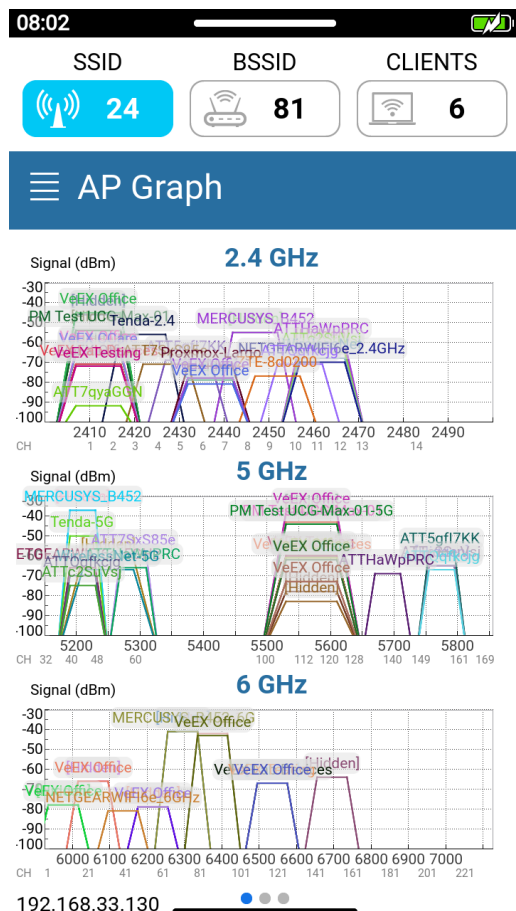

画面上部から下にスワイプすると、「システム、設定、ツール」メニューが表示され
閉じるには、下から上にスワイプするか、アイコンをタップします

機能①

Wi-Fiスキャン

- 802.11a/b/g/n/ac/ax
- 2.4GHz/5GHz/6GHz

アクセスポイント (AP) の詳細情報、SSID、信号強度、チャンネル、サポートされているWi-Fiタイプ、最大 PHY レートを表示します

グラフ表示

信号レベルの追跡

各アクセスポイント(AP)の電波・ノイズレベルのモニタリングや
 各周波数帯の同一または重複するAP情報が確認できます

機能②

イーサネット/Wi-Fi スピードテスト

- 10/100/1000BASE-T
- 802.11a/b/g/n/ac/ax

網外試験(Ookla)

網内試験(V-PERF)

**Ookla Speed Testサーバへの網外試験の他、
iPerf3アプリケーションサーバを使った網内試験も可能です**

スピードテスト

規格名	対応周波数帯	周波数帯	チャンネル幅	ストリーム数				
				1	2	4	8	16
Wi-Fi 7 (IEEE802.11be)	2.4/5/6GHz	6GHz	320MHz	2.88Gbps	5.76Gbps	11.5Gbps	23Gbps	46Gbps
		5GHz	160MHz	1.44Gbps	2.88Gbps	5.76Gbps	11.5Gbps	23Gbps
			80MHz	720Mbps	1.44Gbps	2.88Gbps	5.76Gbps	11.5Gbps
		2.4GHz	40MHz	344Mbps	688Mbps	1.37Gbps	2.75Gbps	5.76Gbps
Wi-Fi 6/6E (IEEE802.11ax)	2.4/5GHz 6GHz(6E)	6GHz(6E) 5GHz	160MHz	1.2Gbps	2.4Gbps	4.8Gbps	9.6Gbps	-
			80MHz	600Mbps	1.2Gbps	2.4Gbps	4.8Gbps	-
		2.4GHz	40MHz	286Mbps	573Mbps	1.1Gbps	2.2Gbps	-
Wi-Fi 5 (IEEE802.11ac)	5GHz	5GHz	160MHz	1.2Gbps	2.4Gbps	4.8Gbps	6.9Gbps	-
			80MHz	600Mbps	1.2Gbps	2.4Gbps	3.4Gbps	-
Wi-Fi 4 (IEEE802.11n)	2.4/5GHz	2.4GHz	40MHz	150Mbps	300Mbps	600Mbps	-	-

測定可能範囲

”Speedtest.net”は、2006年にOoklaが設立したインターネット接続の性能を評価するスピードテストを無料で分析できるウェブ上のサービスです。世界の約4,800地点に分散したサーバから選択した1地点を用いて計測します。

Tester

RFC6349は、オペレータやサービスプロバイダが、TCPレイヤでスループットを確認するためのテスト手法です。

RFC6349試験

RFC2544試験
Y. 1564試験