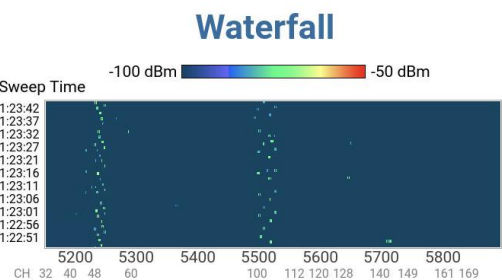

測定可能範囲

”Speedtest.net”は、2006年にOoklaが設立したインターネット接続の性能を評価するスピードテストを無料で分析できるウェブ上のサービスです。世界の約4,800地点に分散したサーバから選択した1地点を用いて計測します。

Tester

RFC6349は、オペレータやサービスプロバイダが、TCPレイヤでスループットを確認するためのテスト手法です。

RFC6349試験

RFC2544試験
Y. 1564試験

Tester

Server

イーサネットスピードテスト

GOボタンを押し、アップロード（アップストリーム）とダウンロード（ダウンストリーム）のスループット速度の測定を開始します

機能③

スペクトラムアナライザ

- 2.4GHz/5GHz/6GHz

192.168.35.217

192.168.35.217

画面の90度回転にも対応

2.4GHz帯、5GHz帯および6GHz帯の範囲における
 ネットワークと非ネットワーク(障害)の電波状況を可視化する事が可能です

機能④

レポート転送

レポート転送

Files

Results | Profiles | Screens