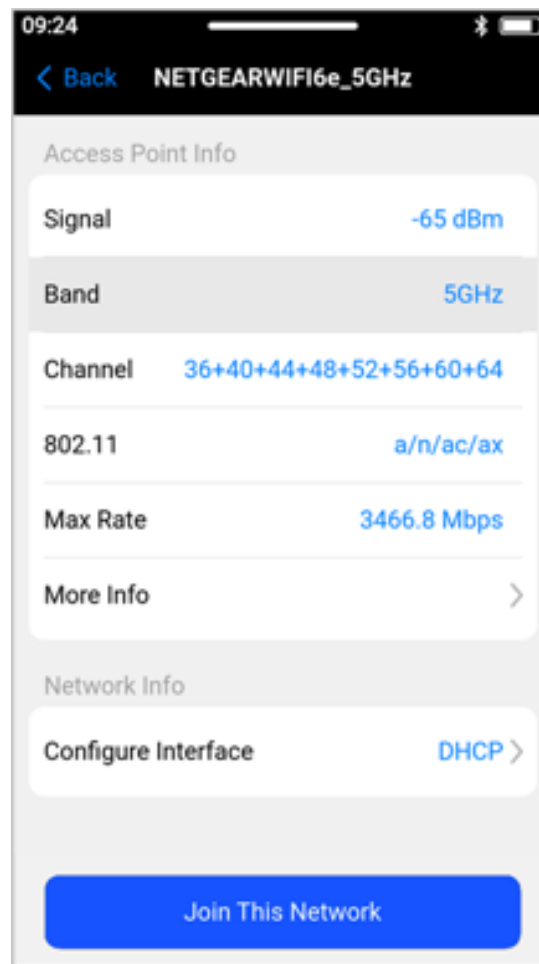

画面コピー

クラウドサービス

ファイルマネージャー

バッテリーステータス

明るさコントロール

Bluetooth

EZ Remote (遠隔操作)

テストセットメニュー

画面上部から下にスワイプすると、「システム、設定、ツール」メニューが表示され
閉じるには、下から上にスワイプするか、アイコンをタップします

機能①

Wi-Fiスキャン

- 802.11a/b/g/n/ac/ax
- 2.4GHz/5GHz/6GHz

アクセスポイント (AP) の詳細情報、SSID、信号強度、チャンネル、サポートされているWi-Fiタイプ、最大 PHY レートを表示します

グラフ表示

信号レベルの追跡