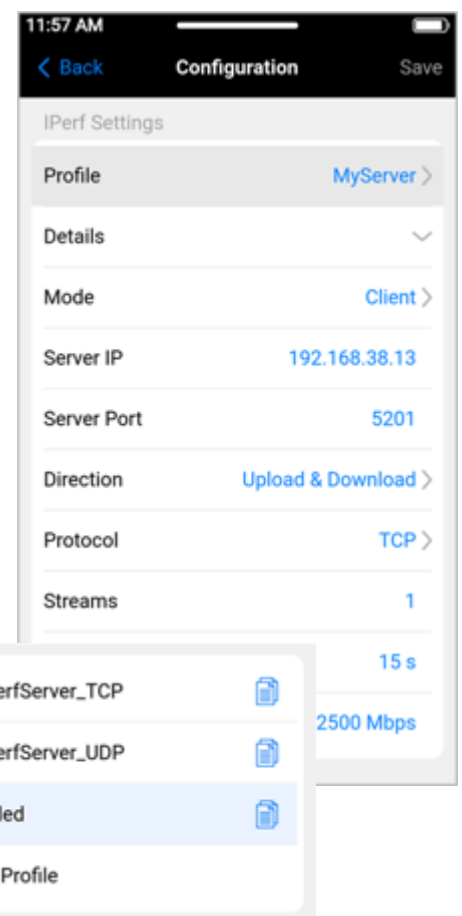

測定可能範囲

”Speedtest.net”は、2006年にOoklaが設立したインターネット接続の性能を評価するスピードテストを無料で分析できるウェブ上のサービスです。世界の約4,800地点に分散したサーバから選択した1地点を用いて計測します。

Tester

RFC6349は、オペレータやサービスプロバイダが、TCPレイヤでスループットを確認するためのテスト手法です。

RFC6349試験

RFC2544試験
Y. 1564試験

Tester

Server

イーサネットスピードテスト

GOボタンを押し、アップロード（アップストリーム）とダウンロード（ダウンストリーム）のスループット速度の測定を開始します

機能③

スペクトラムアナライザ

- 2.4GHz/5GHz/6GHz

192.168.35.217