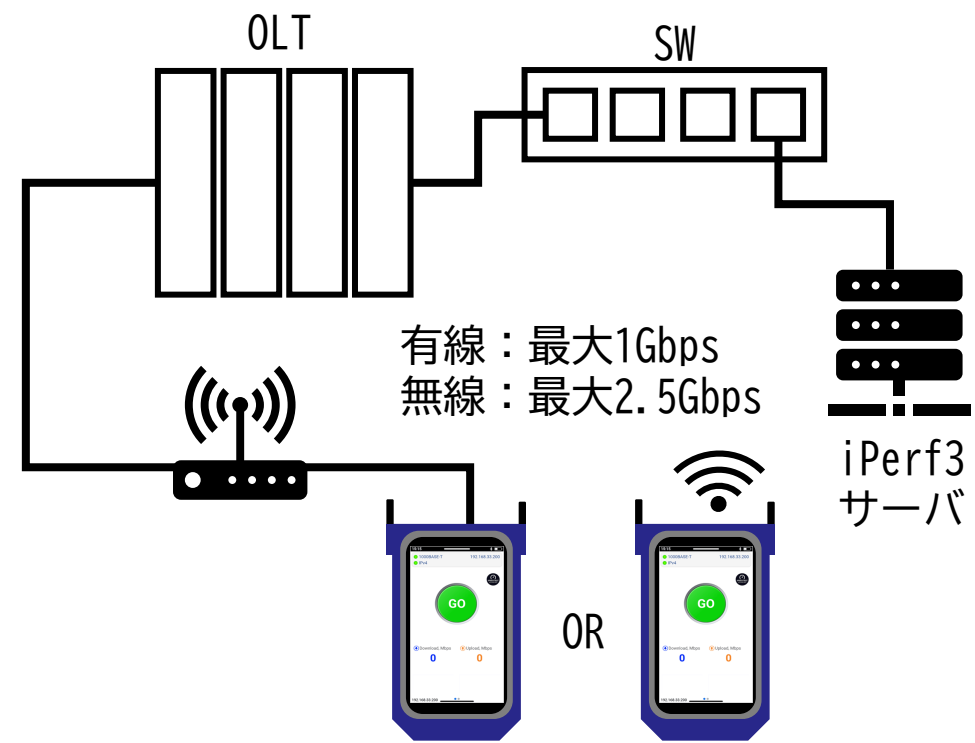

画面上部から下にスワイプすると、「システム、設定、ツール」メニューが表示され
閉じるには、下から上にスワイプするか、アイコンをタップします

機能①

Wi-Fiスキャン

- 802.11a/b/g/n/ac/ax
- 2.4GHz/5GHz/6GHz

アクセスポイント (AP) の詳細情報、SSID、信号強度、チャンネル、サポートされているWi-Fiタイプ、最大 PHY レートを表示します

グラフ表示

信号レベルの追跡

各アクセスポイント(AP)の電波・ノイズレベルのモニタリングや
 各周波数帯の同一または重複するAP情報が確認できます

機能②

イーサネット/Wi-Fi スピードテスト

- 10/100/1000BASE-T
- 802.11a/b/g/n/ac/ax

網外試験(Ookla)

網内試験(V-PERF)

**Ookla Speed Testサーバへの網外試験の他、
iPerf3アプリケーションサーバを使った網内試験も可能です**

測定可能範囲

”Speedtest.net”は、2006年にOoklaが設立したインターネット接続の性能を評価するスピードテストを無料で分析できるウェブ上のサービスです。世界の約4,800地点に分散したサーバから選択した1地点を用いて計測します。

Tester

RFC6349は、オペレータやサービスプロバイダが、TCPレイヤでスループットを確認するためのテスト手法です。

RFC6349試験

RFC2544試験
Y. 1564試験