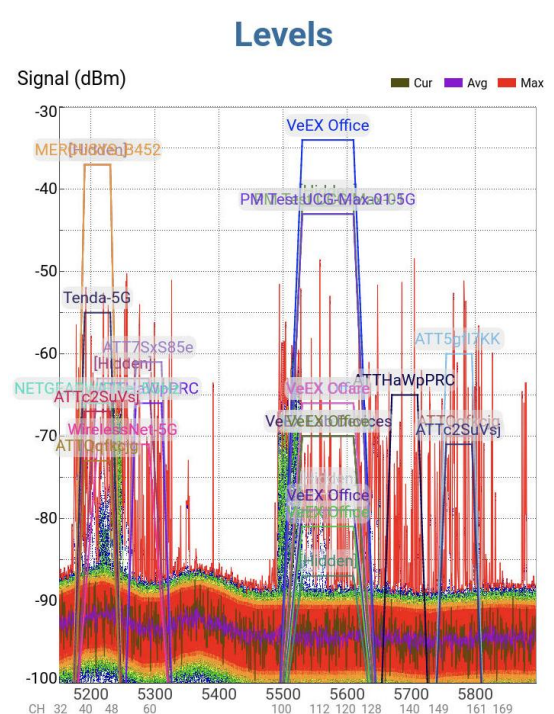

スピードテスト

規格名	対応周波数帯	周波数帯	チャンネル幅	ストリーム数				
				1	2	4	8	16
Wi-Fi 7 (IEEE802.11be)	2.4/5/6GHz	6GHz	320MHz	2.88Gbps	5.76Gbps	11.5Gbps	23Gbps	46Gbps
		5GHz	160MHz	1.44Gbps	2.88Gbps	5.76Gbps	11.5Gbps	23Gbps
			80MHz	720Mbps	1.44Gbps	2.88Gbps	5.76Gbps	11.5Gbps
		2.4GHz	40MHz	344Mbps	688Mbps	1.37Gbps	2.75Gbps	5.76Gbps
Wi-Fi 6/6E (IEEE802.11ax)	2.4/5GHz 6GHz(6E)	6GHz(6E) 5GHz	160MHz	1.2Gbps	2.4Gbps	4.8Gbps	9.6Gbps	-
			80MHz	600Mbps	1.2Gbps	2.4Gbps	4.8Gbps	-
		2.4GHz	40MHz	286Mbps	573Mbps	1.1Gbps	2.2Gbps	-
Wi-Fi 5 (IEEE802.11ac)	5GHz	5GHz	160MHz	1.2Gbps	2.4Gbps	4.8Gbps	6.9Gbps	-
			80MHz	600Mbps	1.2Gbps	2.4Gbps	3.4Gbps	-
Wi-Fi 4 (IEEE802.11n)	2.4/5GHz	2.4GHz	40MHz	150Mbps	300Mbps	600Mbps	-	-

測定可能範囲

”Speedtest.net”は、2006年にOoklaが設立したインターネット接続の性能を評価するスピードテストを無料で分析できるウェブ上のサービスです。世界の約4,800地点に分散したサーバから選択した1地点を用いて計測します。

Tester

RFC6349は、オペレータやサービスプロバイダが、TCPレイヤでスループットを確認するためのテスト手法です。

RFC6349試験

RFC2544試験
Y. 1564試験

Tester

Server

イーサネットスピードテスト

GOボタンを押し、アップロード（アップストリーム）とダウンロード（ダウンストリーム）のスループット速度の測定を開始します

機能③

スペクトラムアナライザ

- 2.4GHz/5GHz/6GHz

192.168.35.217

192.168.35.217

画面の90度回転にも対応

2.4GHz帯、5GHz帯および6GHz帯の範囲における
 ネットワークと非ネットワーク(障害)の電波状況を可視化する事が可能です

機能④

レポート転送

レポート転送

Files

Results | Profiles | Screens