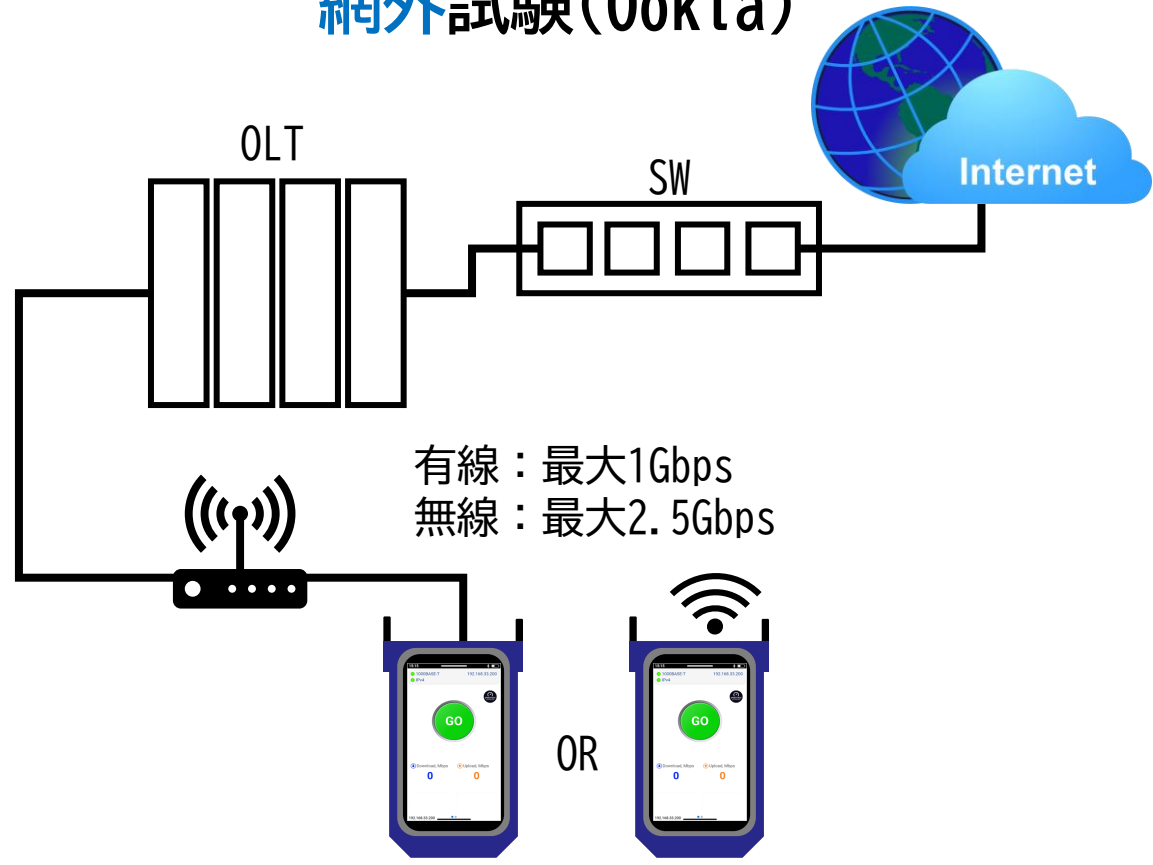

画面上部から下にスワイプすると、「システム、設定、ツール」メニューが表示され
閉じるには、下から上にスワイプするか、アイコンをタップします

機能①

Wi-Fiスキャン

- 802.11a/b/g/n/ac/ax
- 2.4GHz/5GHz/6GHz

アクセスポイント (AP) の詳細情報、SSID、信号強度、チャンネル、サポートされているWi-Fiタイプ、最大 PHY レートを表示します

グラフ表示

信号レベルの追跡

各アクセスポイント(AP)の電波・ノイズレベルのモニタリングや
 各周波数帯の同一または重複するAP情報が確認できます

機能②

イーサネット/Wi-Fi スピードテスト

- 10/100/1000BASE-T
- 802.11a/b/g/n/ac/ax

網外試験(Ookla)

網内試験(V-PERF)

**Ookla Speed Testサーバへの網外試験の他、
iPerf3アプリケーションサーバを使った網内試験も可能です**

測定可能範囲

”Speedtest.net”は、2006年にOoklaが設立したインターネット接続の性能を評価するスピードテストを無料で分析できるウェブ上のサービスです。世界の約4,800地点に分散したサーバから選択した1地点を用いて計測します。

Tester

RFC6349は、オペレータやサービスプロバイダが、TCPレイヤでスループットを確認するためのテスト手法です。

RFC6349試験

RFC2544試験
Y. 1564試験