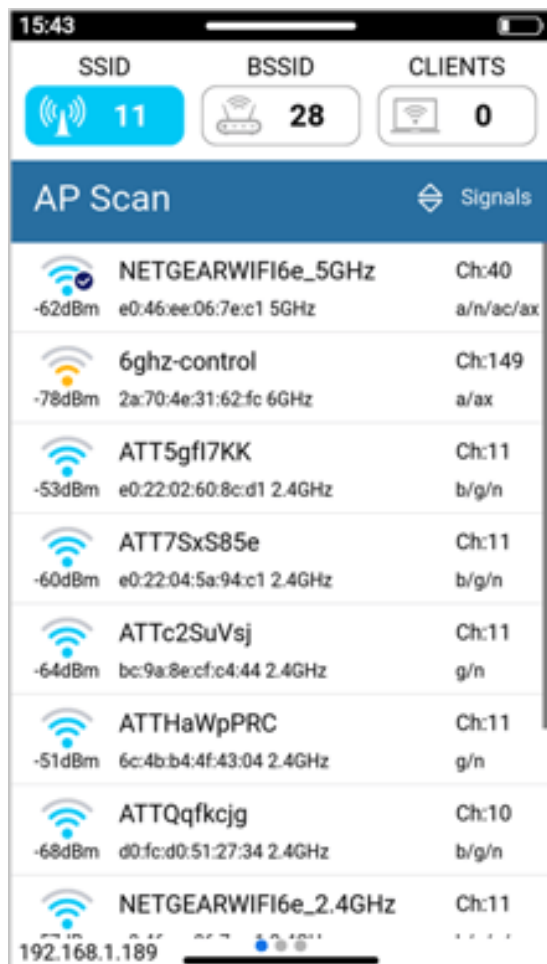

- ①コネクタパネル- テストポート (10/100/1000BASE-T/Wi-Fi4/5/6/6E/PON※PX90・FX92)
- ②静電容量式タッチスクリーンを備えたLCD スクリーン
- ③電源ボタン (押す：電源オン/長押し：電源オフ)
- ④USB 3.0 Type-C ポート (DC 充電およびオプションの外部 dongle)
- ⑤スマート NFC タグ (テストセットからWebブラウザに情報転送)
- ⑥システムとテスト機能メニュー (画面上部から下にスワイプ)
- ⑦テストアプリケーションの機能、オプション、および設定 (画面下部から上にスワイプ)
- ⑧前のページへ
- ⑨次のページへ
- ⑩スクリーンキャプチャ (3本の指を使って画面の中央から下にスワイプ)

直感的なグラフィカルユーザーインターフェース(GUI)により
スムーズな操作をサポートいたします

メニュー画面

Thursday
September 12
13:22

日付と時刻

バージョン情報

グローバル設定

所有者情報

計算機

画面コピー

クラウドサービス

ファイルマネージャー

バッテリーステータス

明るさコントロール

Bluetooth

EZ Remote (遠隔操作)

テストセットメニュー

画面上部から下にスワイプすると、「システム、設定、ツール」メニューが表示され
閉じるには、下から上にスワイプするか、アイコンをタップします

機能①

Wi-Fiスキャン

- 802.11a/b/g/n/ac/ax
- 2.4GHz/5GHz/6GHz

アクセスポイント (AP) の詳細情報、SSID、信号強度、チャンネル、サポートされているWi-Fiタイプ、最大 PHY レートを表示します

グラフ表示

信号レベルの追跡