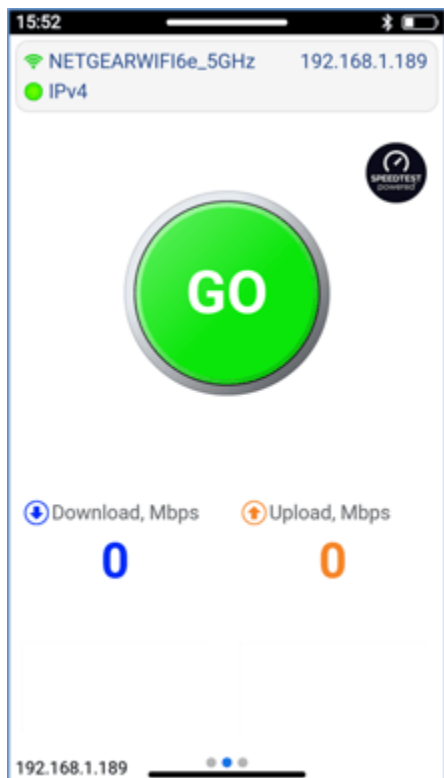

スピードテスト

規格名	対応周波数帯	周波数帯	チャンネル幅	ストリーム数				
				1	2	4	8	16
Wi-Fi 7 (IEEE802.11be)	2.4/5/6GHz	6GHz	320MHz	2.88Gbps	5.76Gbps	11.5Gbps	23Gbps	46Gbps
		5GHz	160MHz	1.44Gbps	2.88Gbps	5.76Gbps	11.5Gbps	23Gbps
			80MHz	720Mbps	1.44Gbps	2.88Gbps	5.76Gbps	11.5Gbps
		2.4GHz	40MHz	344Mbps	688Mbps	1.37Gbps	2.75Gbps	5.76Gbps
Wi-Fi 6/6E (IEEE802.11ax)	2.4/5GHz 6GHz(6E)	6GHz(6E) 5GHz	160MHz	1.2Gbps	2.4Gbps	4.8Gbps	9.6Gbps	-
			80MHz	600Mbps	1.2Gbps	2.4Gbps	4.8Gbps	-
		2.4GHz	40MHz	286Mbps	573Mbps	1.1Gbps	2.2Gbps	-
Wi-Fi 5 (IEEE802.11ac)	5GHz	5GHz	160MHz	1.2Gbps	2.4Gbps	4.8Gbps	6.9Gbps	-
			80MHz	600Mbps	1.2Gbps	2.4Gbps	3.4Gbps	-
Wi-Fi 4 (IEEE802.11n)	2.4/5GHz	2.4GHz	40MHz	150Mbps	300Mbps	600Mbps	-	-

測定可能範囲

”Speedtest.net”は、2006年にOoklaが設立したインターネット接続の性能を評価するスピードテストを無料で分析できるウェブ上のサービスです。世界の約4,800地点に分散したサーバから選択した1地点を用いて計測します。

Tester

RFC6349は、オペレータやサービスプロバイダが、TCPレイヤでスループットを確認するためのテスト手法です。

RFC6349試験

RFC2544試験
Y. 1564試験

Tester

Server

イーサネットスピードテスト

GOボタンを押し、アップロード（アップストリーム）とダウンロード（ダウンストリーム）のスループット速度の測定を開始します

機能③

スペクトラムアナライザ

- 2.4GHz/5GHz/6GHz

192.168.35.217

192.168.35.217

画面の90度回転にも対応

2.4GHz帯、5GHz帯および6GHz帯の範囲における
 ネットワークと非ネットワーク(障害)の電波状況を可視化する事が可能です

機能④

レポート転送

レポート転送

Files

Results | Profiles | Screens